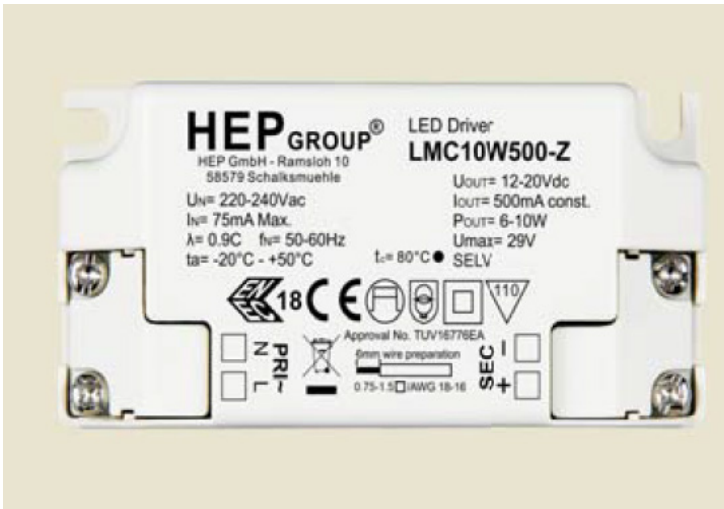

LEDDRIVER20500

L : 85 mm	W : 40.4 mm	H : 22 mm
M : 76.4 mm	K : 4.0 mm	N : 4.6 mm
R : 2.1 mm		

Item Code	LEDDRIVER20500
Input	240V
Output Range (DC)	12V - 20V
Current	500mA
Max Wattage	6-10W
Dimmable	No
Flex & Plug	No