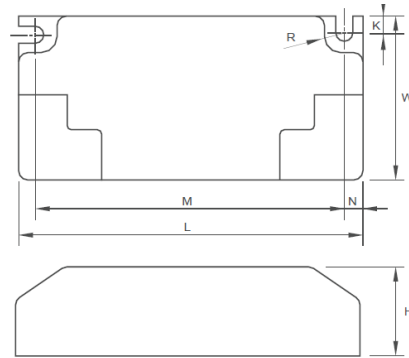

LEDDRIVER20500

L : 85 mm	W : 40.4 mm	H : 22 mm
M : 76.4 mm	K : 4.0 mm	N : 4.6 mm
R : 2.1 mm		

Item Code	LEDDRIVER20500
Input	240V
Output Range (DC)	12V - 20V
Current	500mA
Max Wattage	6-10W
Dimmable	No
Flex & Plug	No