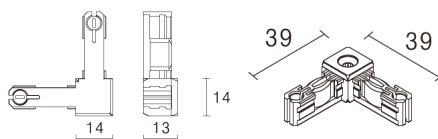

Product Information

MINI TRACK

EXTM-EJBK

EXTM-EJBK
L-Connector, Max. 6A
Colour: Black
Material: Plastic